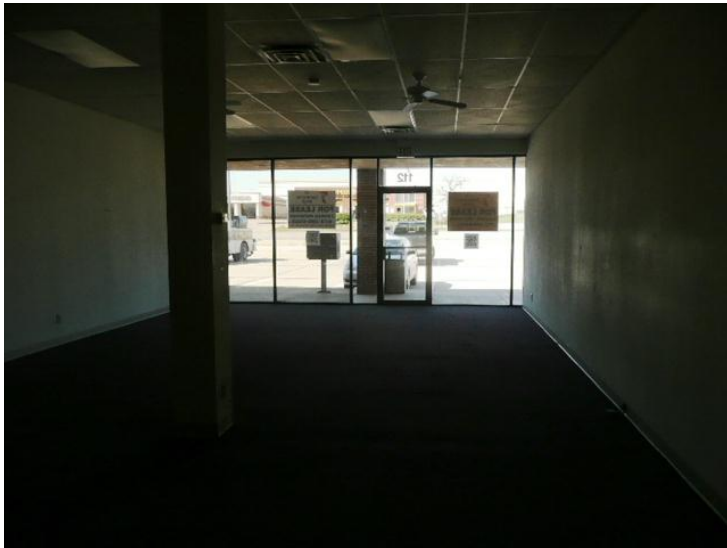

**Rufe Snow Plaza**  
**Suite 112**  
**5600 Rufe Snow Dr., N. Richland Hills, TX 76180**

**Conrad Petersen**  
O 972 386 6662 x225  
M 214 608 4124  
[cpetersen@tycommercial.com](mailto:cpetersen@tycommercial.com)